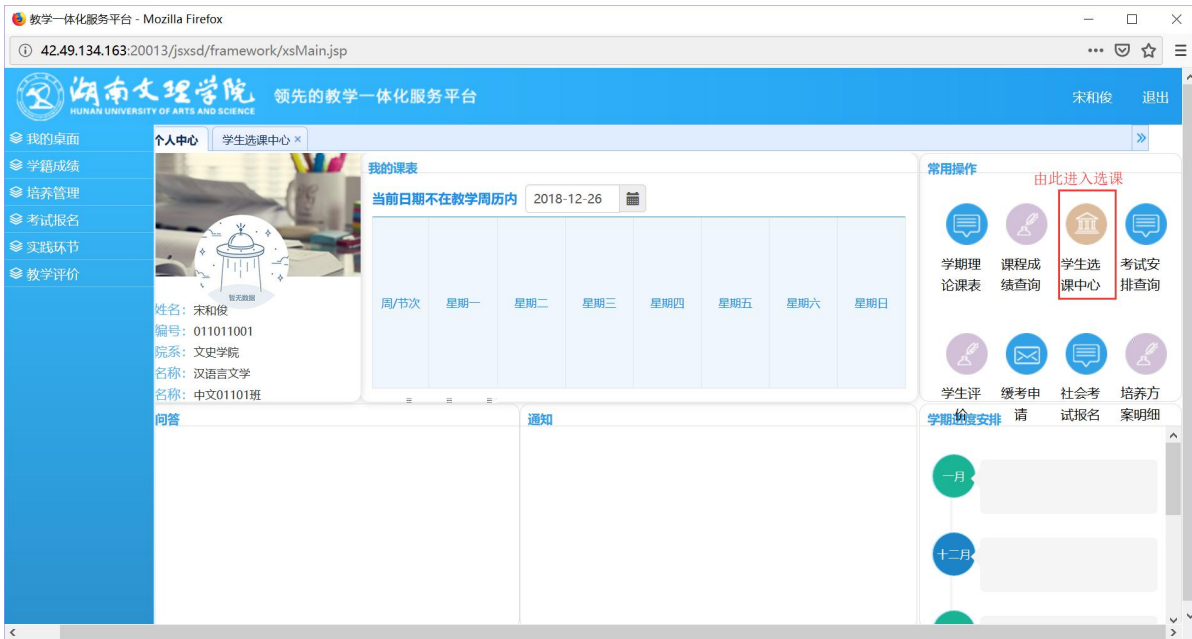

浏览器地址栏: 172.26.0.187/jsxsd/

湖南文理学院 教学一体化服务平台
HUNAN UNIVERSITY OF ARTS AND SCIENCE

领先的数字一体化平台

用户登录

请输入账号

请输入密码

忘记密码

登录

温馨提示: 推荐使用IE9以上浏览器以及360极速模式。

Copyright © 2017 湖南蓝盾科技发展有限公司 (R4.4)

选课学分情况 公选课选课

本学期选课学分/门数要求及已选情况							
	最高总学分	专业内跨年级选课(控制)		跨专业选课(控制)		校公共选修课选课(控制)	
		学分	门数	学分	门数	学分	门数
设置(控制)要求	不控制	不控制	不控制	不控制	不控制	2	1
已选统计	20.0	0.0	0	0.0	0	0.0	0

The main content area features a large, blue-tinted image of a building, likely a library or administrative building, with a grid of smaller images below it. The grid contains various icons and text, possibly representing different departments or services. The overall layout is clean and professional, with a focus on navigation and information presentation.